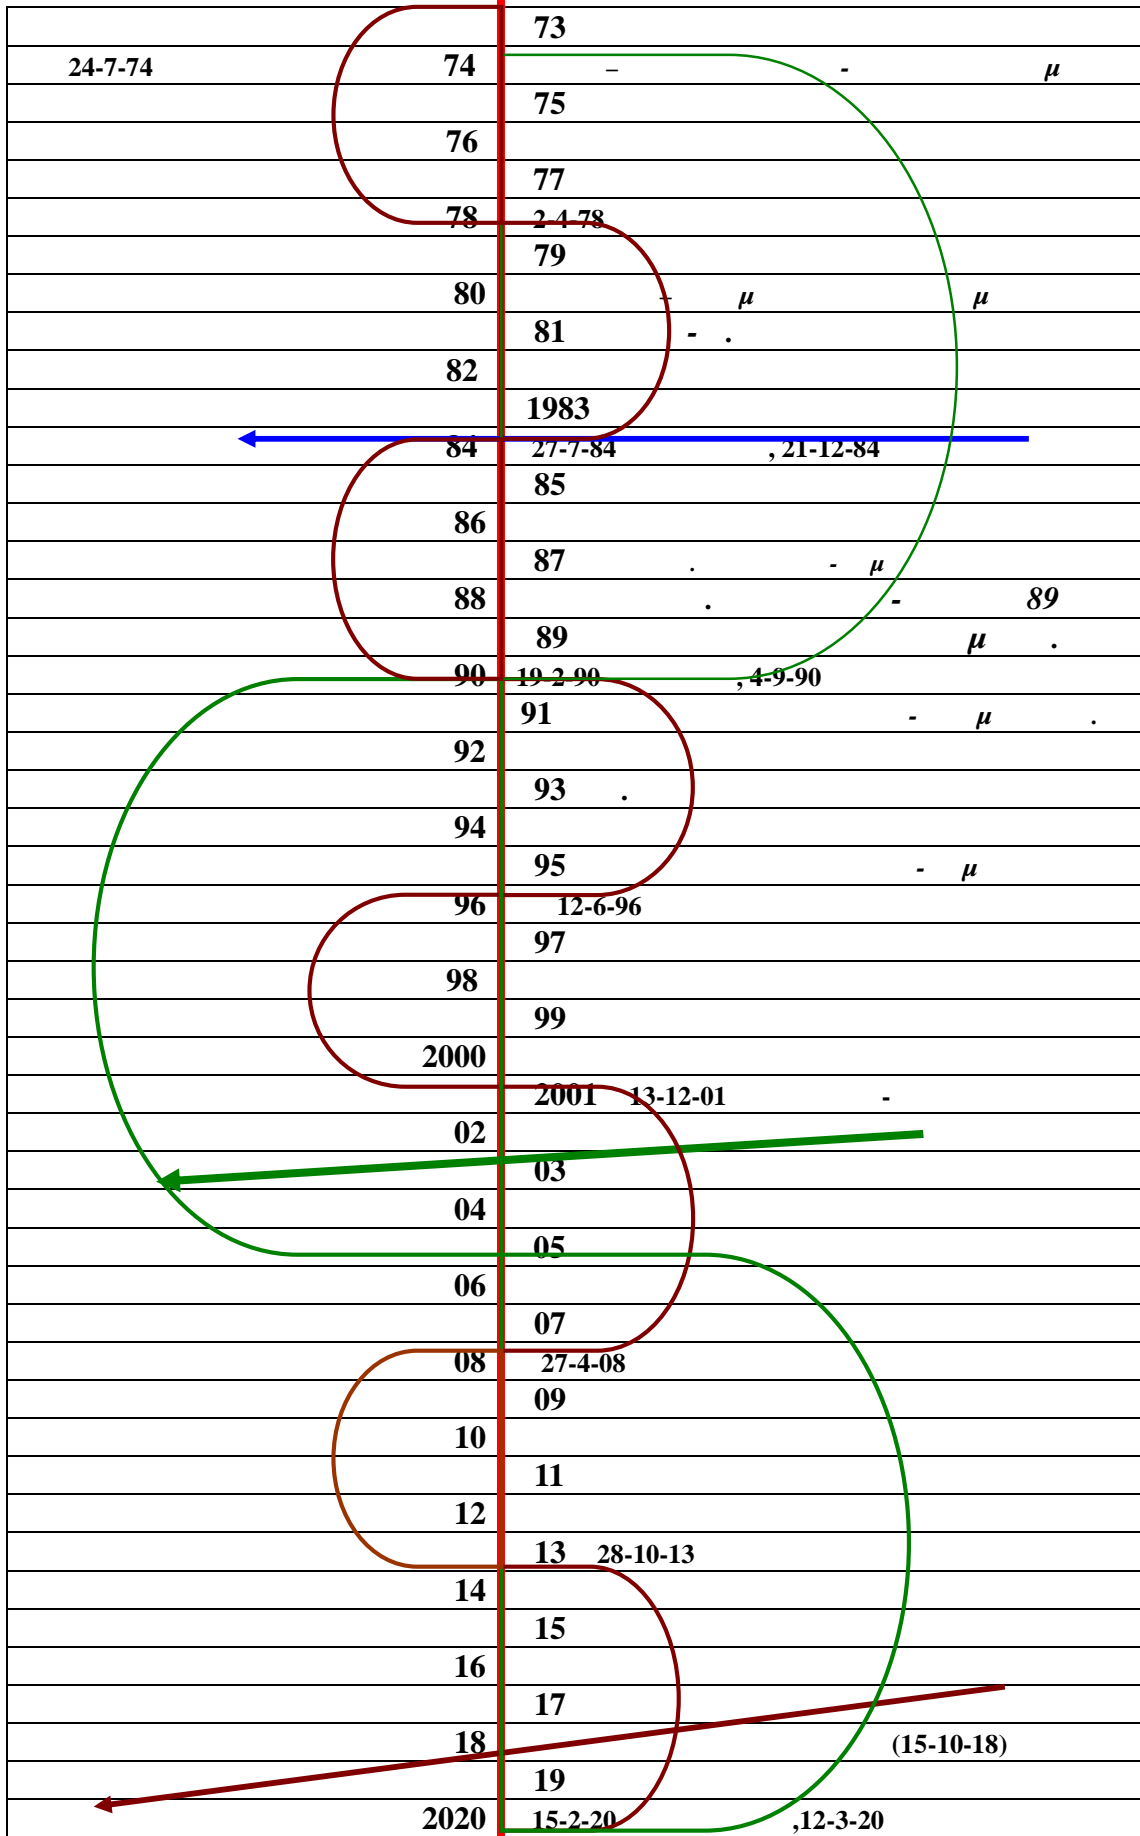

Η πορεία των πλανητών και του κόσμου

ΠΙΝΑΚΕΣ ΚΟΥΤΟΥΖΗ

Πορεία ήλιου

	25						
26	27						
28	29						
1930	31						
32	33						
34	35						
36	37						
38	39	.	μ				
1940	41	-	μ	-	μ	.	
42	43						
44	45	μ	13-7-45	μ	-		
46	47	μ	25-6-46				
48	49	μ	-				
50	51						
52	53			-	,	μ	μ
54	55	2-7-54					
56	57					μ	
58	59						
60	61	μ	.			μ	
62	63	17-3-61					
64	65			μ			
66	67	.					
68	69	-	.				
70	71	17-5-66					
1972	72	21-4-67				-	
		μ	-	μ			
		12-9-72					

Πορεία ήλιου

2003	82	2018	15-10-2018	124
		2019	15-2-2020	
		2020	12-3-20	
		2021		
		2022		
		2023		
		2024		
	24-12-25	2025		
		2026	20-2-2026	
		2027		
		2028		
		2029		
		2030		
		2031		
		2032	20-1-2032	
		2033		
		2034	7-11 -34	
		2035		
		2036		
		2037		
		2038		
		2039		
		2040		
		2041		
		2042		
		2043		
		2044		
		2045		
		2046		
		2047		
		2048		
		2049		
		2050		
		2051		
		2052		
		2053		
		2054		
		2055		